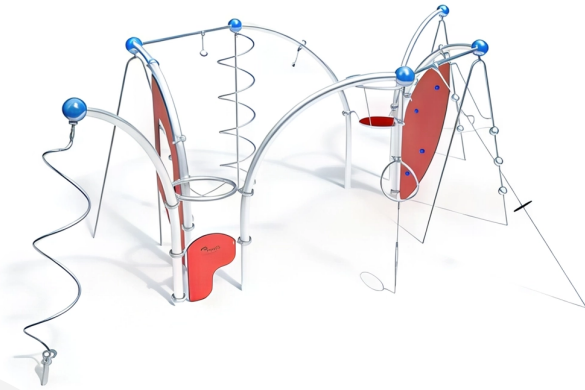

BESCHREIBUNG

Kletterkombination

Pfosten: 75°/90°-Bogenrohre aus verzinktem Stahl, ø114x3,6 mm, mit einer Kugel aus lackiertem Aluminium, ø250 mm – Kiesel: geschweißte spiralförmige Konstruktion aus Edelstahl, manipulationssichere und staubdichte Rollenlager oben und unten – Kletterwand/Paneel: HPL 20 mm – Klettermast: Edelstahlrohre ø 38 mm mit drei Edelstahlkugeln ø 150 mm – Unabhängig drehbare Ringe: Edelstahlrohre ø 38 mm, Verbindung durch 7-mm-Edelstahlkette – Doppelte Rutschstange: geschweißte Konstruktion aus Edelstahlrohren ø42,4 mm – Spiralenstange: Edelstahlrohre ø42,4 mm – Hängegriff: gummierte Grifffläche und 6-mm-Kette – Schwingscheibe: geschweißte Konstruktion aus Edelstahlrohren ø60,3 mm mit 6-mm-Ketten und rutschfester EPDM-Plattform – Rundsitz: Edelstahlrohr ø60,3 mm mit Hercule-Seil ø16 mm mit 6-litzen Stahlkern

EINSATZBEREICH: Urban

AKTIVITÄT: Gemeinsam spielen / teilen Schaukeln Sich hochziehen Balancieren

Hängen Drehen Rutschen Klettern

NORMEN: EN 1176 ISO 9001 ISO 14001

SPIELPLÄTZE & SPIELRÄUME

MULTIFUNKTIONS-
SPIELGERÄTE

ART.-NR. : 0-27461-001

KAISER & KÜHNE

SPIELPLÄTZE & SPIELRÄUME

MULTIFUNKTIONS-
SPIELGERÄTE

ART.-NR. : 0-27461-001
KAISER & KÜHNE

Datum der Veröffentlichung des Datensatzes: 10.06.2026 00:20:22
Web-Produktseite : [0-27461-001](#)