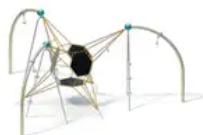

### BESCHREIBUNG

Kletterkombination

Pfosten: 90°-Winkelrohre aus verzinktem Stahl,  $\varnothing 114 \times 3,6$  mm, mit einer Kugel aus lackiertem Aluminium,  $\varnothing 250$  mm – Klettermasten: Edelstahlrohre,  $\varnothing 38$  mm, mit drei Edelstahlkugeln,  $\varnothing 150$  mm – Hängegriffe: gummierte Grifffläche und 6-mm-Kette

## SPIELPLÄTZE & SPIELRÄUME

MULTIFUNKTIONS-  
SPIELGERÄTE

ART.-NR. : 0-27364-000  
KAISER & KÜHNE

Datum der Veröffentlichung des Datensatzes: 09.06.2026 23:31:48  
Web-Produktseite : [0-27364-000](#)

0-27364-000\_ALOHA  
Thème ALOHA