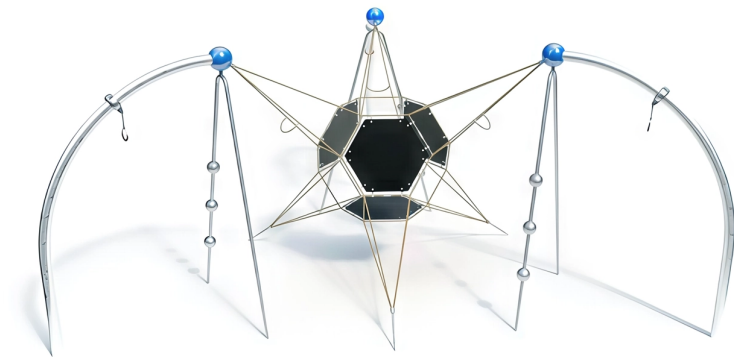

SPIELPLÄTZE & SPIELRÄUME

MULTIFUNKTIONS-
SPIELGERÄTE

ART.-NR. : 0-27364-000
KAISER & KÜHNE

Datum der Veröffentlichung des Datensatzes: 09.06.2026 23:31:48
Web-Produktseite : [0-27364-000](#)