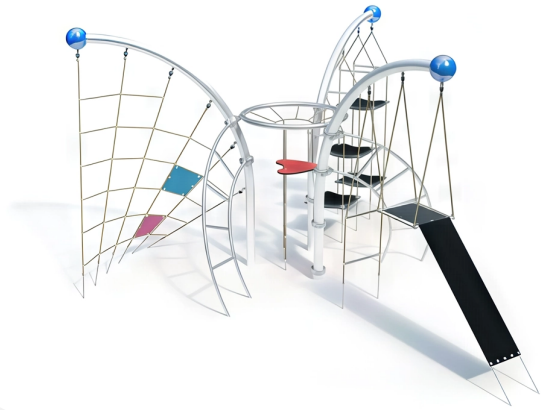

BESCHREIBUNG

Kletterkombination

Pfosten: 90°-Winkelrohre aus verzinktem Stahl, $\varnothing 114 \times 3,6$ mm, mit einer Kugel aus lackiertem Aluminium, $\varnothing 250$ mm – Bodenbelag: 8 mm starker, PAK-freier und vierfach textilverstärkter Gummi – Seile: Polypropylenseile, $\varnothing 16$ mm, 6 Litzen, mit verzinktem Stahlkern – Ketten: Edelstahl 7 mm – Zentralring: Edelstahl $\varnothing 1200 \times \varnothing 60,3 \times 3$ mm – Platte: HPL 20 mm

MATERIALIEN

● Metall ● HPL ● Gummi ● Seil ● Edelstahl ● Aluminium

PRODUKTEIGENSCHAFTEN

PRODUKTFAMILIE: Spiele & Multi-Aktivitätsstrukturen

HERSTELLER: KAISER & KÜHNE

MATERIAL: Metall HPL Gummi Seil Edelstahl Aluminium

ART.-NR. : 0-27360-000

KAISER & KÜHNE

SPIELPLÄTZE & SPIELRÄUME

MULTIFUNKTIONS-
SPIELGERÄTE

ART.-NR. : 0-27360-000
KAISER & KÜHNE

Datum der Veröffentlichung des Datensatzes: 12.05.2026 03:28:27
Web-Produktseite : [0-27360-000](#)