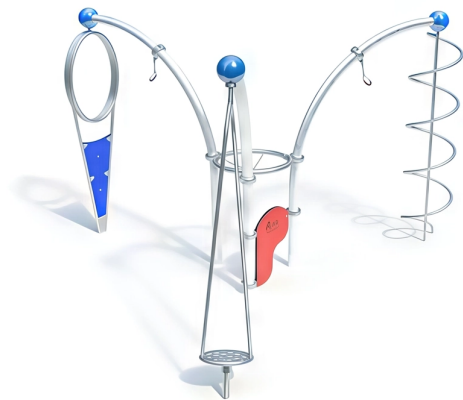

BESCHREIBUNG

Kletterkombination

Pfosten: 75°/90°-Bogenrohre aus verzinktem Stahl, ø 114 x 3,6 mm, mit einer Kugel aus lackiertem Aluminium, ø 250 mm – Kreisel: geschweißte und verdrehte Konstruktion aus Edelstahl, drehbarer Boden aus profiliertem Edelstahlblech, manipulationssichere und staubdichte Rollenlager oben und unten – Wendelstange: Edelstahlrohre ø42,4 mm – Kletterwand: 20 mm HPL-Platte in einer Rohrkonstruktion aus Edelstahl ø38 mm – Mittlere Sitzfläche: Edelstahlrohr ø60,3 mm mit Hercule-Seil ø16 mm mit 6-litzen-Stahlkern – Hängegriffe: gummierte Grifffläche und 6-mm-Kette – Platte: 20 mm HPL

KAISER & KÜHNE

SPIELPLÄTZE & SPIELRÄUME

MULTIFUNKTIONS-
SPIELGERÄTE

ART.-NR. : 0-27309-000
KAISER & KÜHNE

Datum der Veröffentlichung des Datensatzes: 15.05.2026 11:30:22
Web-Produktseite : [0-27309-000](#)