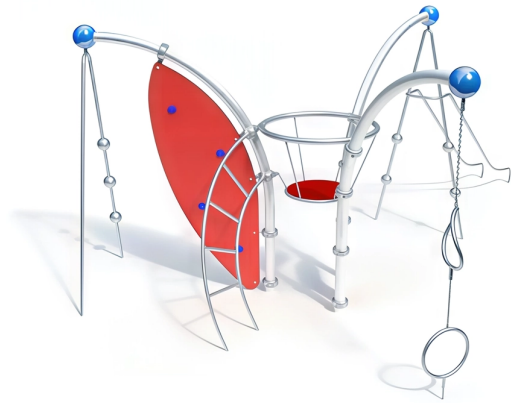

BESCHREIBUNG

Kletterkombination

Pfosten: 90°-Winkelrohre aus verzinktem Stahl, ø114x3,6 mm, mit Kugel ø250 mm aus lackiertem Aluminium – Doppelte Rutschstange: geschweißte Konstruktion aus Edelstahlrohren ø42,4 mm – Unabhängig drehbare Ringe: Edelstahlrohre ø38 mm, Verbindung durch Edelstahlkette 7 mm – Kletterwand/Paneel: HPL 20 mm – Klettermasten: Edelstahlrohre ø38 mm mit drei Edelstahlkugeln ø150 mm – Schwingscheibe: geschweißte Konstruktion aus Edelstahlrohren ø60,3 mm mit 6-mm-Ketten und rutschfester EPDM-Plattform – Bogensteg: geschweißte Konstruktion aus Edelstahlrohren ø38 mm

EINSATZBEREICH: Urban

AKTIVITÄT: Gemeinsam spielen / teilen Schaukeln Sich hochziehen Balancieren
Rutschen Klettern

NORMEN: EN 1176 ISO 9001 ISO 14001

SPIELPLÄTZE & SPIELRÄUME

MULTIFUNKTIONS-
SPIELGERÄTE

ART.-NR. : 0-27307-001
KAISER & KÜHNE

SPIELPLÄTZE & SPIELRÄUME

MULTIFUNKTIONS-
SPIELGERÄTE

ART.-NR. : 0-27307-001
KAISER & KÜHNE

Datum der Veröffentlichung des Datensatzes: 10.06.2026 13:21:27
Web-Produktseite : [0-27307-001](#)

0-27307-001_ALOHA
Thème ALOHA