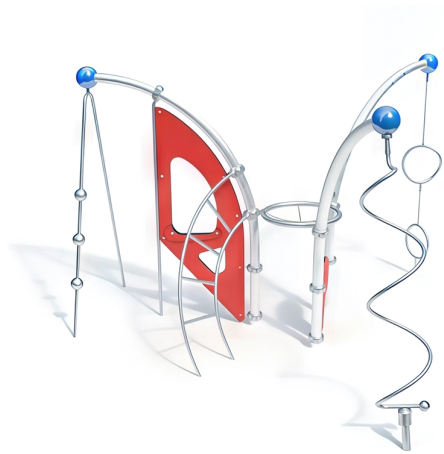

### BESCHREIBUNG

Kletterkombination

Pfosten: 75°/90°-Bogenrohre aus verzinktem Stahl, ø114x3,6 mm, mit einer Kugel aus lackiertem Aluminium, ø250 mm – Kiesel: geschweißte spiralförmige Konstruktion aus Edelstahl, manipulationssichere und staubdichte Rollenlager oben und unten – Kletterwand/Paneel: HPL 20 mm – Klettermast: Edelstahlrohr ø 38 mm mit drei Edelstahlkugeln ø 150 mm – Unabhängig drehbare Ringe: Edelstahlrohre ø38 mm, Verbindung durch 7 mm Edelstahlkette – Bogenleiter: geschweißte Konstruktion aus Edelstahlrohren ø38 mm – Mittlere Sitzfläche: Edelstahlrohr ø60,3 mm mit Hercule-Seil ø16 mm mit 6-litzten Stahlkern

**AKTIVITÄT :** Gemeinsam spielen / teilen Schaukeln Sich hochziehen Balancieren  
Drehen Klettern

**NORMEN :** EN 1176 ISO 9001 ISO 14001

## SPIELPLÄTZE & SPIELRÄUME

MULTIFUNKTIONS-  
SPIELGERÄTE

**ART.-NR. : 0-27303-000**

**KAISER & KÜHNE**

## SPIELPLÄTZE & SPIELRÄUME

MULTIFUNKTIONS-  
SPIELGERÄTE

ART.-NR. : 0-27303-000  
KAISER & KÜHNE

Datum der Veröffentlichung des Datensatzes: 10.05.2026 09:25:33  
Web-Produktseite : [0-27303-000](#)

0-27303-000\_ALOHA  
Thème ALOHA