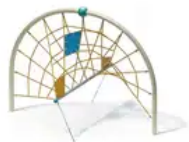

0-27289-000_BEACH
Thème BEACH