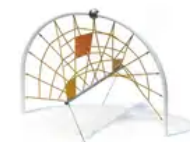

BESCHREIBUNG

Kletterkombination

Bogen: 90°-Bogenrohre aus verzinktem Stahl, \varnothing 114 x 3,6 mm, mit einer Kugel aus lackiertem Aluminium, \varnothing 250 mm – Bodenmatte: 8 mm starker, PAK-freier und vierfach textilverstärkter Gummi – Seile: Polypropylenseile, \varnothing 16 mm, 6 Litzen, mit verzinktem Stahlkern – Ketten: Edelstahl 7 mm – Klemmrohre: geschweißte Konstruktion aus Edelstahl

MATERIALIEN

 Metall  Seil  Edelstahl  Aluminium

PRODUKTEIGENSCHAFTEN

PRODUKTFAMILIE: Kletterstruktur

HERSTELLER: KAISER & KÜHNE

MATERIAL: Metall Seil Edelstahl Aluminium

MINDESTALTER: 6 Jahre Erwachsene

EINSATZBEREICH: Urban

0-27289-000_CORAL
Thème CORAL

0-27289-000_ICE_PALACE
Thème ICE PALACE

0-27289-000_JUNGLE
Thème JUNGLE

0-27289-000_MERMAID
Thème MERMAID

0-27289-000_NATURE
Thème NATURE

0-27289-000_OCEAN
Thème OCEAN

0-27289-000_PIRATE
Thème PIRATE

0-27289-000_SAFARI
Thème SAFARI

0-27289-000_SKY
Thème SKY

0-27289-000_SUN
Thème SUN

0-27289-000_SUNNY_DAY
Thème SUNNY DAY

0-27289-000_SWEDEN
Thème SWEDEN