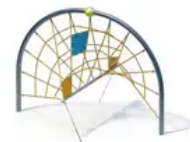

BESCHREIBUNG

Kletterkombination

Bogen: 90°-Bogenrohre aus verzinktem Stahl, \varnothing 114 x 3,6 mm, mit einer Kugel aus lackiertem Aluminium, \varnothing 250 mm – Bodenmatte: 8 mm starker, PAK-freier und vierfach textilverstärkter Gummi – Seile: Polypropylenseile, \varnothing 16 mm, 6 Litzen, mit verzinktem Stahlkern – Ketten: Edelstahl 7 mm – Klemmrohre: geschweißte Konstruktion aus Edelstahl

MATERIALIEN

 Metall  Seil  Edelstahl  Aluminium

PRODUKTEIGENSCHAFTEN

PRODUKTFAMILIE: Kletterstruktur

HERSTELLER: KAISER & KÜHNE

MATERIAL: Metall Seil Edelstahl Aluminium

MINDESTALTER: 6 Jahre Erwachsene

EINSATZBEREICH: Urban

0-27289-000_SAFARI
Thème SAFARI

0-27289-000_SKY
Thème SKY

0-27289-000_SUN
Thème SUN

0-27289-000_SUNNY_DAY
Thème SUNNY DAY

0-27289-000_SWEDEN
Thème SWEDEN