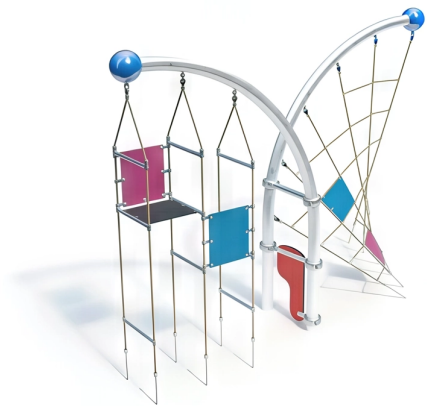

SPIELPLÄTZE & SPIELRÄUME

KLETTERGERÄTE

ART.-NR. : 0-27287-000
KAISER & KÜHNE

Datum der Veröffentlichung des Datensatzes: 14.05.2026 05:27:08

Web-Produktseite : [0-27287-000](#)