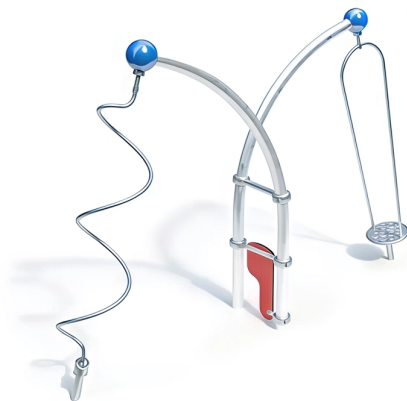

BESCHREIBUNG

Kletterkombination

Pfosten: 75°-Bogenrohre aus verzinktem Stahl, Ø 114 x 3,6 mm, mit einer Kugel aus lackiertem Aluminium (Ø 250 mm) – Kreisel: geschweißte spiralförmige Konstruktion aus Edelstahl – Kreisel: geschweißte und verdrehte Konstruktion aus Edelstahl, drehbare Plattform aus profiliertem Edelstahlblech – Manipulationssichere und staubgeschützte obere und untere Rollenlager – 20 mm HPL-Platte

MATERIALIEN

• Metall • HPL • Edelstahl • Aluminium

PRODUKTEIGENSCHAFTEN

PRODUKTFAMILIE: Balancierparcours / Slackline

HERSTELLER: KAISER & KÜHNE

MATERIAL: Metall HPL Edelstahl Aluminium

MINDESTALTER: 6 Jahre Erwachsene

EINSATZBEREICH: Urban

AKTIVITÄT: Gemeinsam spielen / teilen Sich hochziehen Balancieren Drehen
Klettern

NORMEN: EN 1176 ISO 9001 ISO 14001

SPIELPLÄTZE & SPIELRÄUME

BALANCIER- &
GLEICHGEWICHTSSPIELE

ART.-NR. : 0-27285-000
KAISER & KÜHNE

SPIELPLÄTZE & SPIELRÄUME

BALANCIER- &
GLEICHGEWICHTSSPIELE

ART.-NR. : 0-27285-000
KAISER & KÜHNE

Datum der Veröffentlichung des Datensatzes: 10.06.2026 00:19:09
Web-Produktseite : [0-27285-000](#)

0-27285-000_ALOHA
Thème ALOHA