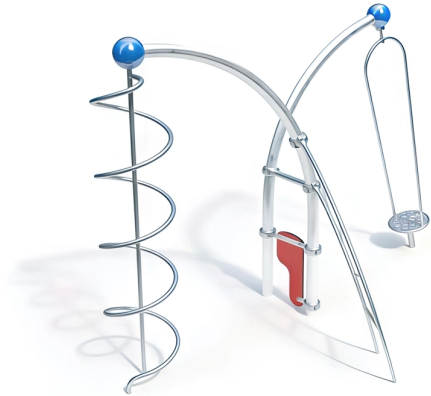

BESCHREIBUNG

Kletterkombination

Pfosten: 75°/90°-Bogenrohre aus verzinktem Stahl, ø114x3,6 mm, mit Kugel ø250 mm aus lackiertem Aluminium –
Wendelstange: Edelstahlrohre ø42,4 mm – Bogenleiter: geschweißte Konstruktion aus Edelstahlrohren ø38 mm –
Kreisel: geschweißte und verdrehte Konstruktion aus Edelstahl, drehbare Plattform aus profiliertem Edelstahlblech,
manipulationssichere und staubgeschützte Rollenlager oben und unten – HPL-Platte 20 mm

EINSATZBEREICH: Urban

AKTIVITÄT: Gemeinsam spielen / teilen Sich hochziehen Balancieren Drehen
Klettern

NORMEN: EN 1176 ISO 9001 ISO 14001

SPIELPLÄTZE & SPIELRÄUME

MULTIFUNKTIONS-
SPIELGERÄTE

ART.-NR. : 0-27255-001

KAISER & KÜHNE

SPIELPLÄTZE & SPIELRÄUME

MULTIFUNKTIONS-
SPIELGERÄTE

ART.-NR. : 0-27255-001
KAISER & KÜHNE

Datum der Veröffentlichung des Datensatzes: 10.06.2026 13:21:25
Web-Produktseite : 0-27255-001

0-27255-001_ALOHA
Thème ALOHA