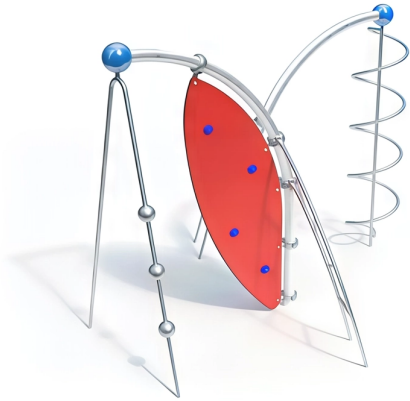

#### BESCHREIBUNG

Kletterkombination

Pfosten: 90°-Bogenrohre aus verzinktem Stahl,  $\varnothing 114 \times 3,6$  mm, mit einer Kugel aus lackiertem Aluminium,  $\varnothing 250$  mm – Bogenleitern: geschweißte Konstruktion aus Edelstahlrohren,  $\varnothing 38$  mm – Wendelstange: Edelstahlrohre  $\varnothing 42,4$  mm – Klettermast: Edelstahlrohr  $\varnothing 38$  mm mit drei Edelstahlkugeln  $\varnothing 150$  mm – Kletterwand/Platte/HPL 20 mm

## SPIELPLÄTZE & SPIELRÄUME

MULTIFUNKTIONS-  
SPIELGERÄTE

ART.-NR. : 0-27241-001

KAISER & KÜHNE

## SPIELPLÄTZE & SPIELRÄUME

MULTIFUNKTIONS-  
SPIELGERÄTE

ART.-NR. : 0-27241-001  
KAISER & KÜHNE

Datum der Veröffentlichung des Datensatzes: 09.06.2026 22:21:39  
Web-Produktseite : [0-27241-001](#)

0-27241-001\_ALOHA  
Thème ALOHA