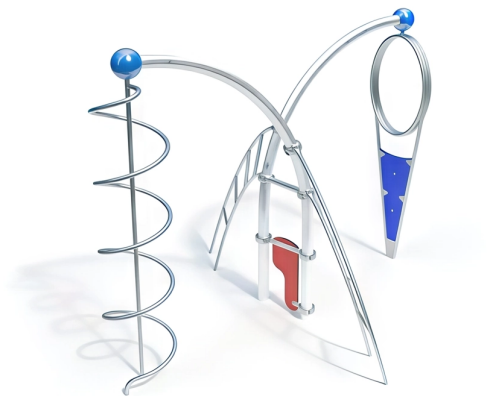

BESCHREIBUNG

Kletterkombination

Pfosten: 90°-Bogenrohre aus verzinktem Stahl, $\varnothing 114 \times 3,6$ mm, mit Kugel $\varnothing 250$ mm aus lackiertem Aluminium – Bogenleitern: geschweißte Konstruktion aus Edelstahlrohren $\varnothing 38$ mm – Kletterwand: 20 mm HPL-Platte in einer Rohrkonstruktion aus Edelstahl $\varnothing 38$ mm – Wendelstange: Edelstahlrohre $\varnothing 42,4$ mm – 20 mm HPL-Platte

EINSATZBEREICH: Urban

AKTIVITÄT: Gemeinsam spielen / teilen Sich hochziehen Klettern

NORMEN: EN 1176 ISO 9001 ISO 14001

SPIELPLÄTZE & SPIELRÄUME

MULTIFUNKTIONS-
SPIELGERÄTE

ART.-NR. : 0-27238-001

KAISER & KÜHNE

SPIELPLÄTZE & SPIELRÄUME

MULTIFUNKTIONS-
SPIELGERÄTE

ART.-NR. : 0-27238-001
KAISER & KÜHNE

Datum der Veröffentlichung des Datensatzes: 10.05.2026 17:36:39
Web-Produktseite : 0-27238-001

0-27238-001_ALOHA
Thème ALOHA