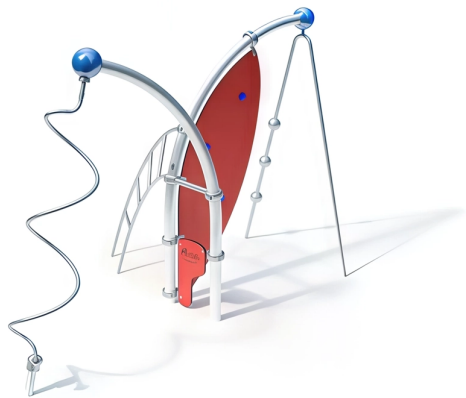

### BESCHREIBUNG

Kletterkombination

Pfosten: 75°/90°-Bogenrohre aus verzinktem Stahl, ø114x3,6 mm, mit einer Kugel aus lackiertem Aluminium, ø250 mm – Klettermast: Edelstahlrohr, ø38 mm, mit drei Edelstahlkugeln, ø150 mm – Bogenleiter: geschweißte Konstruktion aus Edelstahlrohren ø38 mm – Kreisel: geschweißte spiralförmige Konstruktion aus Edelstahl, manipulationssichere und staubdichte Rollenlager oben und unten – Kletterwand/Platte/HPL 20 mm

**AKTIVITÄT:** Gemeinsam spielen / teilen Sich hochziehen Balancieren Drehen  
Klettern

**NORMEN:** EN 1176 ISO 9001 ISO 14001

## SPIELPLÄTZE & SPIELRÄUME

MULTIFUNKTIONS-  
SPIELGERÄTE

ART.-NR. : 0-27237-001

KAISER & KÜHNE

## SPIELPLÄTZE & SPIELRÄUME

MULTIFUNKTIONS-  
SPIELGERÄTE

ART.-NR. : 0-27237-001  
KAISER & KÜHNE

Datum der Veröffentlichung des Datensatzes: 11.05.2026 13:25:15  
Web-Produktseite : 0-27237-001

0-27237-001\_ALOHA  
Thème ALOHA