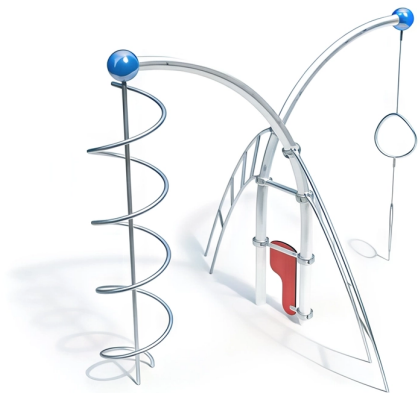

BESCHREIBUNG

Kletterkombination

Pfosten: 90°-Bogenrohre aus verzinktem Stahl, $\varnothing 114 \times 3,6$ mm, mit Kugel $\varnothing 250$ mm aus lackiertem Aluminium –

Unabhängig drehbare Ringe: Edelstahlrohre $\varnothing 38$ mm, Verbindung durch Edelstahlkette 7 mm – Bogenleitern:

geschweißte Konstruktion aus Edelstahlrohren $\varnothing 38$ mm – Wendelstange: Edelstahlrohre $\varnothing 42,4$ mm – HPL-Platte 20 mm

MATERIALIEN

PRODUKTEIGENSCHAFTEN

PRODUKTFAMILIE: Spiele & Multi-Aktivitätsstrukturen

HERSTELLER: KAISER & KÜHNE

MATERIAL: Metall HPL Edelstahl Aluminium

MINDESTALTER: 6 Jahre Erwachsene

EINSATZBEREICH: Urban

AKTIVITÄT: Gemeinsam spielen / teilen Schaukeln Sich hochziehen Klettern

NORMEN: EN 1176 ISO 9001 ISO 14001

SPIELPLÄTZE & SPIELRÄUME

MULTIFUNKTIONS-
SPIELGERÄTE

ART.-NR. : 0-27232-001

KAISER & KÜHNE

SPIELPLÄTZE & SPIELRÄUME

MULTIFUNKTIONS-
SPIELGERÄTE

ART.-NR. : 0-27232-001
KAISER & KÜHNE

Datum der Veröffentlichung des Datensatzes: 14.05.2026 05:24:34
Web-Produktseite : **0-27232-001**