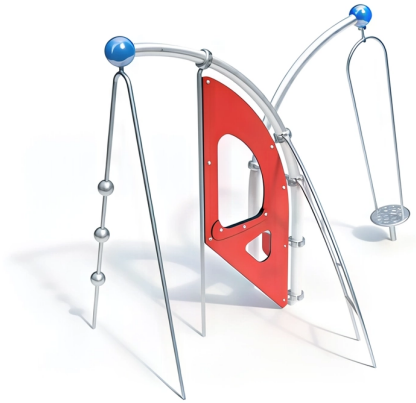

### BESCHREIBUNG

Kletterkombination

Stangen: 75°/90°-Bogenrohre aus verzinktem Stahl, ø114x3,6 mm, mit einer Kugel aus lackiertem Aluminium, ø250 mm - Klettermast: Edelstahlrohr, ø38 mm, mit drei Edelstahlkugeln, ø150 mm - Bogenleiter: geschweißte Konstruktion aus Edelstahlrohren ø38 mm - Kreisel: geschweißte und verdrehte Konstruktion aus Edelstahl, drehbare Plattform aus profiliertem Edelstahlblech, manipulationssichere und staubdichte Rollenlager oben und unten - Kletterwand/Paneel: HPL 20 mm

**AKTIVITÄT:** Gemeinsam spielen / teilen Sich hochziehen Balancieren Drehen  
Klettern

**NORMEN:** EN 1176 ISO 9001 ISO 14001

## SPIELPLÄTZE & SPIELRÄUME

MULTIFUNKTIONS-  
SPIELGERÄTE

ART.-NR. : 0-27231-001

KAISER & KÜHNE