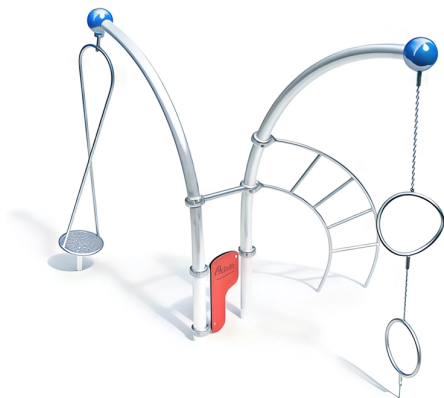

BESCHREIBUNG

Kletterkombination

Pfosten: 75°/90°-Bogenrohre aus verzinktem Stahl, ø114x3,6 mm, mit Kugel ø250 mm aus lackiertem Aluminium – Unabhängig drehbare Ringe: Edelstahlrohre ø38 mm, Verbindung durch Edelstahlkette 7 mm – Bogenleiter: geschweißte Konstruktion aus Edelstahlrohren ø38 mm – Kreisel: geschweißte und verdrehte Konstruktion aus Edelstahl, drehbarer Boden aus profiliertem Edelstahlblech, manipulationssichere und staubdichte Rollenlager oben und unten – HPL-Platte 20 mm

EINSATZBEREICH: Urban

AKTIVITÄT: Gemeinsam spielen / teilen Schaukeln Balancieren Drehen Klettern

NORMEN: EN 1176 ISO 9001 ISO 14001

SPIELPLÄTZE & SPIELRÄUME

MULTIFUNKTIONS-
SPIELGERÄTE

ART.-NR. : 0-27230-001

KAISER & KÜHNE

SPIELPLÄTZE & SPIELRÄUME

MULTIFUNKTIONS-
SPIELGERÄTE

ART.-NR. : 0-27230-001
KAISER & KÜHNE

Datum der Veröffentlichung des Datensatzes: 10.05.2026 20:13:52
Web-Produktseite : 0-27230-001

0-27230-001_ALOHA
Thème ALOHA