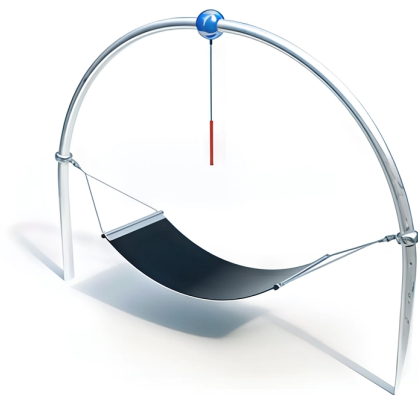

BESCHREIBUNG

Schaukel

Bogen: gebogenes Rohr aus verzinktem Stahl, $\varnothing 114 \times 3,6$ mm, mit einer Kugel aus lackiertem Aluminium, $\varnothing 250$ mm – Hängematte: 8 mm starke, PAK-freie, verstärkte Gummimatte, Querstreben aus Edelstahl – Haltegriff: thermisch gepresster, flexibler Naturkautschuk mit einer 7 mm starken Edelstahlkette

MATERIALIEN

 Metall  Gummi  Edelstahl  Aluminium

PRODUKTEIGENSCHAFTEN

PRODUKTFAMILIE: Balancierparcours / Slackline

HERSTELLER: KAISER & KÜHNE

MATERIAL: Metall Gummi Edelstahl Aluminium

MINDESTALTER: 6 Jahre Erwachsene

EINSATZBEREICH: Urban

AKTIVITÄT: Gemeinsam spielen / teilen Schaukeln Ausruhen

NORMEN: EN 1176 ISO 9001 ISO 14001

SPIELPLÄTZE & SPIELRÄUME

BALANCIER- &
GLEICHGEWICHTSSPIELE

ART.-NR. : 0-27202-000
KAISER & KÜHNE

SPIELPLÄTZE & SPIELRÄUME

BALANCIER- &
GLEICHGEWICHTSSPIELE

ART.-NR. : 0-27202-000
KAISER & KÜHNE

Datum der Veröffentlichung des Datensatzes: 10.05.2026 14:11:10
Web-Produktseite : [0-27202-000](#)

0-27202-000_ALOHA
Thème ALOHA