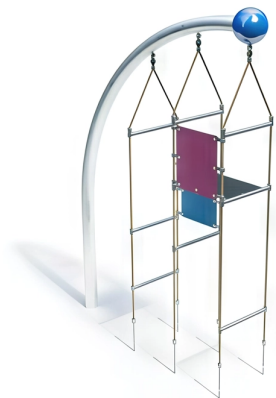

### BESCHREIBUNG

Kletterkombination

Mittelposten: 90°-Bogenrohr aus verzinktem Stahl, Ø 114 x 3,6 mm, mit Kugel Ø 250 mm aus lackiertem Aluminium – Bodenbelag: 8 mm starker, PAK-freier und vierfach textilverstärkter Gummi – Seile: Polypropylenseile Ø 16 mm, 6 Litzen, mit verzinktem Stahlkern – Ketten: Edelstahl 7 mm – Klemmrohre: geschweißte Konstruktion aus Edelstahl

## SPIELPLÄTZE & SPIELRÄUME

KLETTERGERÄTE

ART.-NR. : 0-27162-000  
KAISER & KÜHNE

## SPIELPLÄTZE & SPIELRÄUME

KLETTERGERÄTE

ART.-NR. : 0-27162-000  
KAISER & KÜHNE

Datum der Veröffentlichung des Datensatzes: 10.05.2026 23:20:09

Web-Produktseite : [0-27162-000](#)

0-27162-000\_ALOHA  
Thème ALOHA