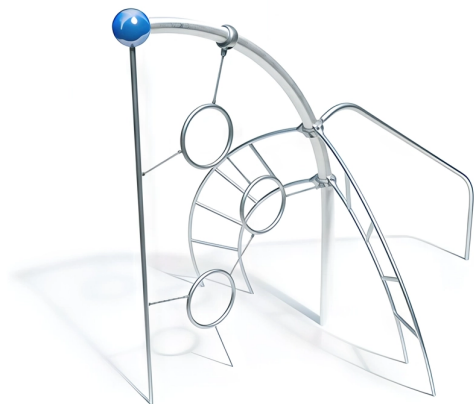

BESCHREIBUNG

Kletterkombination

Mittelsäule: 90°-Bogenrohr aus verzinktem Stahl, $\varnothing 114 \times 3,6$ mm, mit Kugel $\varnothing 250$ mm aus lackiertem Aluminium – Ringe: Edelstahlrohre $\varnothing 38$ mm, Aufhängung und Verbindung mittels Edelstahlkette 7 mm – Rutschstange: geschweißte Konstruktion aus Edelstahlrohr $\varnothing 60,3$ mm – Bogenleitern: geschweißte Konstruktion aus Edelstahlrohren $\varnothing 38$ mm

MATERIALIEN

• Metall • Edelstahl • Aluminium

PRODUKTEIGENSCHAFTEN

PRODUKTFAMILIE: Kletterstruktur

HERSTELLER: KAISER & KÜHNE

MATERIAL: Metall Edelstahl Aluminium

MINDESTALTER: 6 Jahre Erwachsene

EINSATZBEREICH: Urban

AKTIVITÄT: Gemeinsam spielen / teilen Hängen Klettern

NORMEN: EN 1176 ISO 9001 ISO 14001

PARTAGER
JOUER ENSEMBLE

SE SUSPENDRE

GRIMPER

SPIELPLÄTZE & SPIELRÄUME

KLETTERGERÄTE

ART.-NR. : 0-27140-001
KAISER & KÜHNE

SPIELPLÄTZE & SPIELRÄUME

KLETTERGERÄTE

ART.-NR. : 0-27140-001
KAISER & KÜHNE

Datum der Veröffentlichung des Datensatzes: 11.05.2026 02:28:28

Web-Produktseite : 0-27140-001

0-27140-001_ALOHA
Thème ALOHA

0-27140-001_BEACH
Thème BEACH