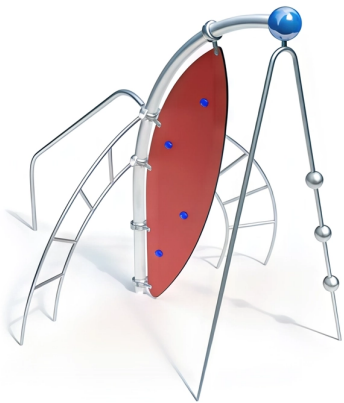

### BESCHREIBUNG

Kletterkombination

Mittelposten: 90°-Bogenrohr aus verzinktem Stahl,  $\varnothing 114 \times 3,6$  mm, mit Kugel aus lackiertem Aluminium,  $\varnothing 250$  mm – Kletterwand: 20 mm HPL-Platte – Klettermast: Edelstahlrohr,  $\varnothing 38$  mm, mit drei Edelstahlkugeln,  $\varnothing 150$  mm – Einfacher Rutschbalken: geschweißte Konstruktion aus Edelstahlrohr  $\varnothing 60,3$  mm – Bogenleitern: geschweißte Konstruktion aus Edelstahlrohr  $\varnothing 38 \times 2$  mm

### MATERIALIEN

 Metall  HPL  Edelstahl  Aluminium

### PRODUKTEIGENSCHAFTEN

**PRODUKTFAMILIE:** Kletterstruktur

**HERSTELLER:** KAISER & KÜHNE

**MATERIAL:** Metall HPL Edelstahl Aluminium

**MINDESTALTER:** 6 Jahre Erwachsene

**EINSATZBEREICH:** Urban

**AKTIVITÄT:** Gemeinsam spielen / teilen Sich hochziehen Hängen Klettern

## SPIELPLÄTZE & SPIELRÄUME

KLETTERGERÄTE

ART.-NR. : 0-27134-001  
KAISER & KÜHNE