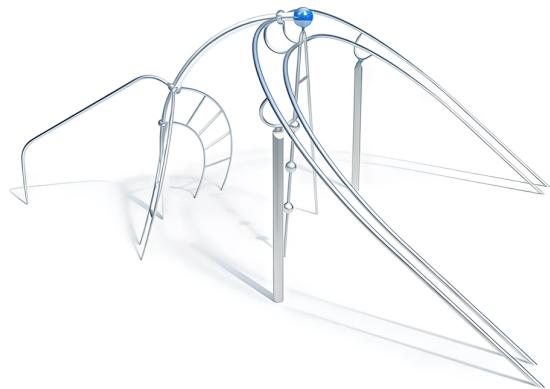

BESCHREIBUNG

Kletterkombination

Mittelposten: 90°-Bogenrohr aus verzinktem Stahl, $\varnothing 114 \times 3,6$ mm, mit einer Kugel aus lackiertem Aluminium, $\varnothing 250$ mm – Klettermast: Edelstahlrohr, $\varnothing 38$ mm, mit drei Edelstahlkugeln, $\varnothing 150$ mm – Doppelte Kletterleiste: geschweißte und teilweise verschraubte Konstruktion aus Edelstahlrohr $\varnothing 60,3 \times 3$ mm und $\varnothing 42,4 \times 3,2$ mm – Einfache Rutschstange: geschweißte Konstruktion aus Edelstahlrohr $\varnothing 60,3$ mm – Bogenleitern: geschweißte Konstruktion aus Edelstahlrohr $\varnothing 38 \times 2$ mm – Stützpfosten: Edelstahlrohr $\varnothing 120$ mm

MATERIALIEN

Metall Edelstahl Aluminium

PRODUKTEIGENSCHAFTEN

PRODUKTFAMILIE: Kletterstruktur

HERSTELLER: KAISER & KÜHNE

MATERIAL: Metall Edelstahl Aluminium

MINDESTALTER: 6 Jahre Erwachsene

EINSATZBEREICH: Urban

AKTIVITÄT: Gemeinsam spielen / teilen Sich hochziehen Hängen Klettern

NORMEN: EN 1176 ISO 9001 ISO 14001

SPIELPLÄTZE & SPIELRÄUME

KLETTERGERÄTE

ART.-NR. : 0-27127-000
KAISER & KÜHNE

SPIELPLÄTZE & SPIELRÄUME

KLETTERGERÄTE

ART.-NR. : 0-27127-000
KAISER & KÜHNE

Datum der Veröffentlichung des Datensatzes: 10.05.2026 23:19:23

Web-Produktseite : 0-27127-000

0-27127-000_ALOHA
Thème ALOHA

0-27127-000_BEACH
Thème BEACH