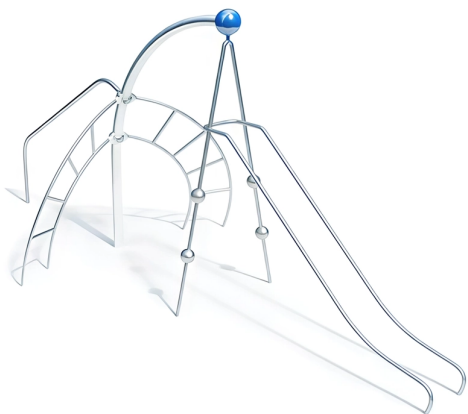

BESCHREIBUNG

Kletterkombination

Mittelsäule: 90°-Bogenrohr aus verzinktem Stahl, $\varnothing 114 \times 3,6$ mm, mit Kugel $\varnothing 250$ mm aus lackiertem Aluminium –
Doppelte Rutschstange: geschweißte Konstruktion aus Edelstahlrohr $\varnothing 42,4$ mm – Einfacher Rutschbalken:
geschweißte Konstruktion aus Edelstahlrohr $\varnothing 60,3$ mm – Bogenleitern: geschweißte Konstruktion aus
Edelstahlrohren $\varnothing 38$ mm

MATERIALIEN

● Metall ● Edelstahl ● Aluminium

PRODUKTEIGENSCHAFTEN

PRODUKTFAMILIE: Kletterstruktur

HERSTELLER: KAISER & KÜHNE

MATERIAL: Metall Edelstahl Aluminium

MINDESTALTER: 6 Jahre Erwachsene

EINSATZBEREICH: Urban

AKTIVITÄT: Gemeinsam spielen / teilen Sich hochziehen Hängen Rutschen
Klettern

NORMEN: EN 1176 ISO 9001 ISO 14001

SPIELPLÄTZE & SPIELRÄUME

KLETTERGERÄTE

ART.-NR. : 0-27125-001
KAISER & KÜHNE

SPIELPLÄTZE & SPIELRÄUME

KLETTERGERÄTE

ART.-NR. : 0-27125-001
KAISER & KÜHNE

Datum der Veröffentlichung des Datensatzes: 10.05.2026 23:19:19

Web-Produktseite : 0-27125-001

0-27125-001_ALOHA
Thème ALOHA

0-27125-001_BEACH
Thème BEACH