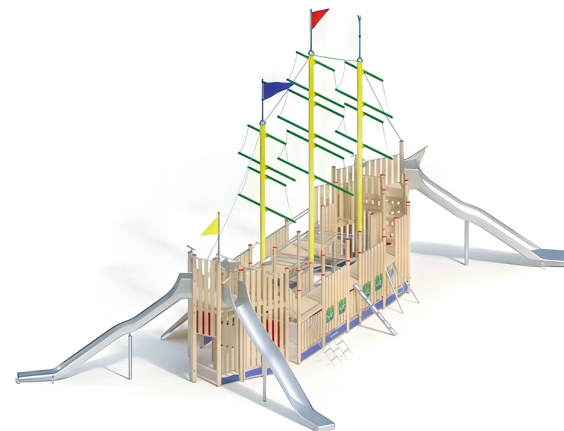

SPIELPLÄTZE & SPIELRÄUME

MULTIFUNKTIONS-
SPIELGERÄTE

ART.-NR. : 0-23500-700
KAISER & KÜHNE

Datum der Veröffentlichung des Datensatzes: 14.06.2026 01:06:48
Web-Produktseite : [0-23500-700](#)