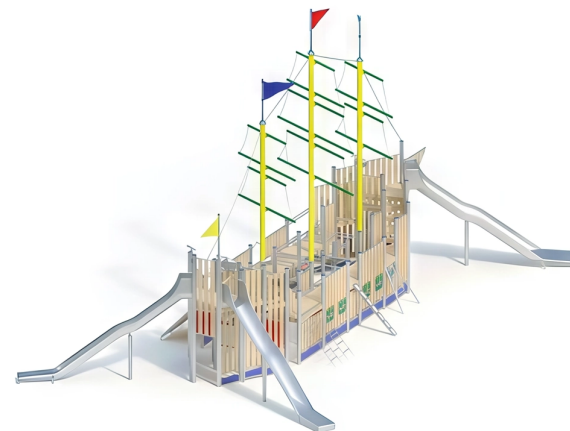

SPIELPLÄTZE & SPIELRÄUME

MULTIFUNKTIONS-
SPIELGERÄTE

ART.-NR. : 0-23500-500
KAISER & KÜHNE

Datum der Veröffentlichung des Datensatzes: 15.05.2026 01:27:08
Web-Produktseite : [0-23500-500](#)