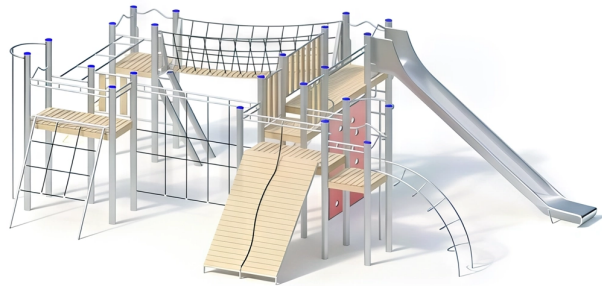

SPIELPLÄTZE & SPIELRÄUME

MULTIFUNKTIONS-
SPIELGERÄTE

ART.-NR. : 0-22680-501
KAISER & KÜHNE

Datum der Veröffentlichung des Datensatzes: 12.05.2026 03:28:37
Web-Produktseite : 0-22680-501