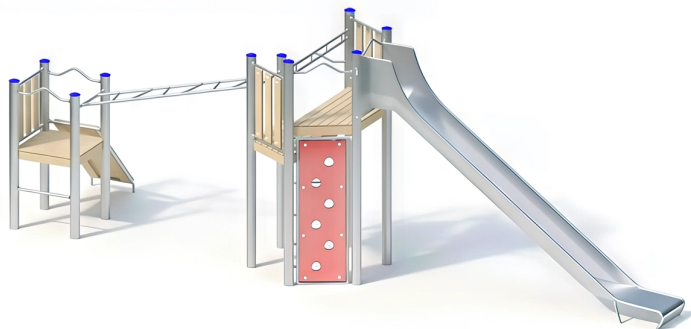

BESCHREIBUNG

Kletter- und Rutschkombination
 Plattformhöhe: 1,00 bis 2,00 m
 Einstiegshöhe der Rutsche: 2,10 m
 Pfosten: mikrosandgestrahlte Edelstahlrohre, Ø 120 x 3 mm – Plattform: Robinienholz 30 mm – Geländer: Robinienholz 125 x 30 mm, zwischen Edelstahlrohren befestigt – Kletterwand: Robinienholz mit HPL-Griffen – Kletterwand: HPL 20 mm mit 6 Öffnungen (Klettergriffen) und Edelstahlrahmen – Klettersprossen aus Edelstahlrohr ø38 mm mit Verdrehsicherung – Horizontale Leiter aus Edelstahlrohren ø38x2,5/33,7x2 mm, Länge 2,40 m – Rutsche aus Edelstahl 2,5 mm – Geländer: Edelstahlrohr ø33,7x2 mm

AKTIVITÄT: Gemeinsam spielen / teilen Hängen Überqueren Rutschen Klettern

NORMEN: EN 1176 ISO 9001 ISO 14001

SPIELPLÄTZE & SPIELRÄUME

MULTIFUNKTIONS-
SPIELGERÄTE

ART.-NR. : 0-22530-502

KAISER & KÜHNE

SPIELPLÄTZE & SPIELRÄUME

MULTIFUNKTIONS-
SPIELGERÄTE

ART.-NR. : 0-22530-502
KAISER & KÜHNE

Datum der Veröffentlichung des Datensatzes: 12.05.2026 16:20:42
Web-Produktseite : [0-22530-502](#)

0-22530-502_ALOHA
Thème ALOHA

0-22530-502_BEACH
Thème BEACH