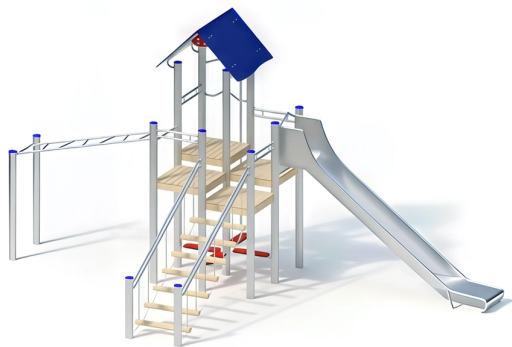

SPIELPLÄTZE & SPIELRÄUME

MULTIFUNKTIONS-
SPIELGERÄTE

ART.-NR. : 0-22330-503
KAISER & KÜHNE