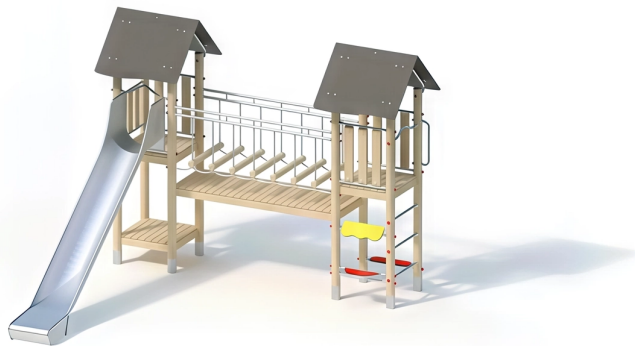

**BESCHREIBUNG**

Spielkombination mit Rutsche  
 Plattformhöhen 0,40, 1,20 und 1,60 m  
 Einstiegshöhe der Rutsche: 1,70 m  
 Pfosten: KAROLAM®-Rohre aus Robinien-Leimholz, ø 120 mm, auf Edelstahlsockeln – Plattform: Robinienholz 30 mm –  
 Dächer/Tisch/Vordach/Sitzflächen: 13/20 mm – Geländer: Robinienholz 125 x 30 mm, befestigt zwischen  
 Edelstahlrohren ø 33,7 x 2 mm – Aufstiegsstangen: Edelstahlrohre ø38 mm – Brücke: Robinienholzstämmen ø10 cm,  
 verbunden durch Edelstahlketten – Rutsche aus Edelstahl 2,5 mm – Geländer: Edelstahlrohr ø33,7x2 mm

**MATERIALIEN**

• Robinie • Brettschichtholz • HPL • Edelstahl

**PRODUKTEIGENSCHAFTEN**

**PRODUKTFAMILIE :** Spiele & Multi-Aktivitätsstrukturen  
**HERSTELLER :** KAISER & KÜHNE  
**MATERIAL :** Robinie Brettschichtholz HPL Edelstahl  
**MINDESTALTER :** 5 Jahre Erwachsene  
**EINSATZBEREICH :** Urban Natürlich  
**AKTIVITÄT :** Gemeinsam spielen / teilen Balancieren Ausruhen Überqueren  
 Rutschen Klettern  
**NORMEN :** EN 1176 ISO 9001 ISO 14001

**SPIELPLÄTZE & SPIELRÄUME**

MULTIFUNKTIONS-  
 SPIELGERÄTE

ART.-NR. : 0-22134-703  
 KAISER & KÜHNE

## SPIELPLÄTZE & SPIELRÄUME

MULTIFUNKTIONS-  
SPIELGERÄTE

ART.-NR. : 0-22134-703  
KAISER & KÜHNE

Datum der Veröffentlichung des Datensatzes: 14.05.2026 05:27:17  
Web-Produktseite : [0-22134-703](#)

0-22134-703\_ALOHA  
Thème ALOHA