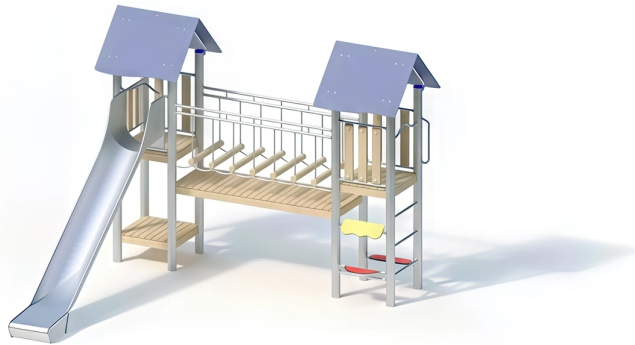

SPIELPLÄTZE & SPIELRÄUME

MULTIFUNKTIONS-
SPIELGERÄTE

ART.-NR. : 0-22134-503
KAISER & KÜHNE

Datum der Veröffentlichung des Datensatzes: 11.05.2026 00:15:52
Web-Produktseite : [0-22134-503](#)