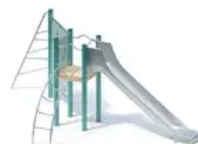

BESCHREIBUNG

Spielkombination mit Rutsche
Plattformhöhe: 1,40 m
Einstiegshöhe der Rutsche: 1,50 m
Pfosten: mikrosandgestrahlte Edelstahlrohre $\varnothing 120 \times 3$ mm – Plattform: Robinienholz 30 mm – Gebogene Leiter:
Edelstahlrohre – Dreieckiges Klettergerüst: Edelstahlrohr $\varnothing 38$ mm – Gitterbrüstung aus Edelstahlrohr $\varnothing 33,7 \times 2 / 25 \times 2$ mm – Kletterwand: HPL 20 mm mit 12 Öffnungen (Klettergriffe) und Edelstahlrahmen – Rutsche aus Edelstahl 2,5 mm
– Geländer: Edelstahlrohr $\varnothing 33,7 \times 2$ mm

0-21756-502_NATURE
Thème NATURE

0-21756-502_OCEAN
Thème OCEAN

0-21756-502_PIRATE
Thème PIRATE

0-21756-502_SAFARI
Thème SAFARI

0-21756-502_SKY
Thème SKY

0-21756-502_SUN
Thème SUN

0-21756-502_SUNNY_DAY
Thème SUNNY DAY