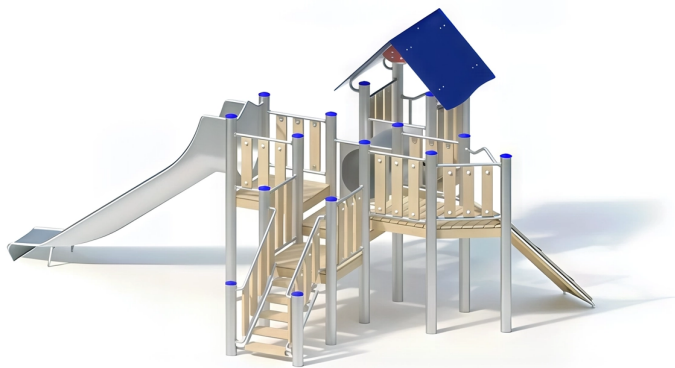

SPIELPLÄTZE & SPIELRÄUME

MULTIFUNKTIONS-
SPIELGERÄTE

ART.-NR. : 0-21629-503
KAISER & KÜHNE

Datum der Veröffentlichung des Datensatzes: 10.06.2026 03:06:29
Web-Produktseite : [0-21629-503](#)