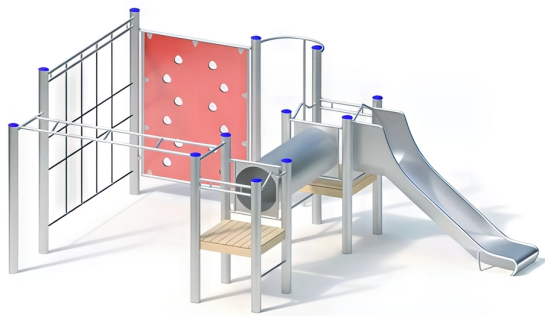

SPIELPLÄTZE & SPIELRÄUME

MULTIFUNKTIONS-
SPIELGERÄTE

ART.-NR. : 0-21185-504
KAISER & KÜHNE

Datum der Veröffentlichung des Datensatzes: 10.06.2026 04:37:07
Web-Produktseite : [0-21185-504](#)