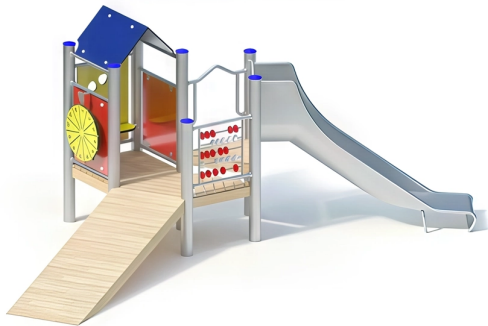

SPIELPLÄTZE & SPIELRÄUME

MULTIFUNKTIONS-
SPIELGERÄTE

ART.-NR. : 0-21160-500
KAISER & KÜHNE

Datum der Veröffentlichung des Datensatzes: 12.05.2026 02:35:21
Web-Produktseite : [0-21160-500](#)