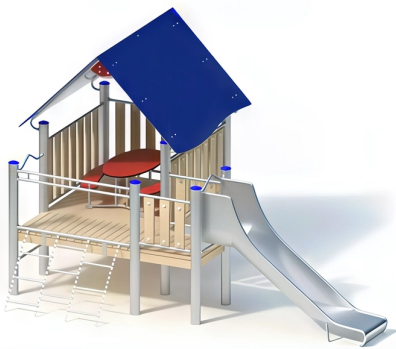

BESCHREIBUNG

Spielkombination mit Tisch, Sitzgelegenheiten und Rutsche

Plattformhöhe: 0,80 m

Einstiegshöhe der Rutsche: 0,90 m

Pfosten: mikrosandgestrahlte Edelstahlrohre, Ø 120 x 3 mm – Plattform: Robinienholz 30 mm – Umzäunung: Robinienholz 125 x 30 mm – Geländer: Edelstahl – Dach/Tisch/Sitzflächen: HPL 13/20 mm – Schräge Kettenleiter mit Sprossen aus Edelstahl – Rutsche aus Edelstahl 2,5 mm

AKTIVITÄT : Gemeinsam spielen / teilen Ausruhen Rutschen Klettern

NORMEN : EN 1176 ISO 9001 ISO 14001

SPIELPLÄTZE & SPIELRÄUME

MULTIFUNKTIONS-
SPIELGERÄTE

ART.-NR. : 0-21156-501

KAISER & KÜHNE

SPIELPLÄTZE & SPIELRÄUME