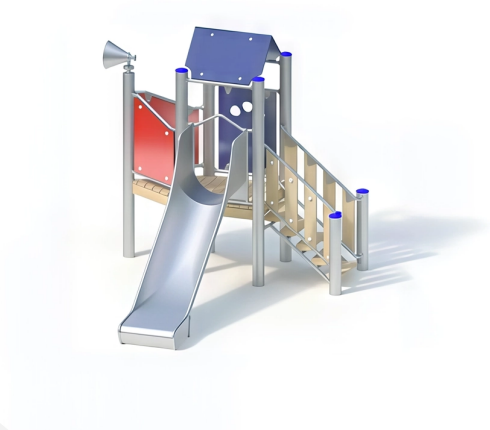

SPIELPLÄTZE & SPIELRÄUME

MULTIFUNKTIONS-
SPIELGERÄTE

ART.-NR. : 0-21142-502
KAISER & KÜHNE

Datum der Veröffentlichung des Datensatzes: 12.05.2026 09:19:52
Web-Produktseite : [0-21142-502](#)