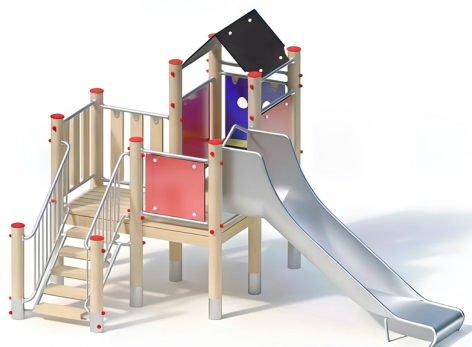

BESCHREIBUNG

Spielkombination mit Sitzfläche und Rutsche

Plattformhöhe: 0,80 m

Einstiegshöhe der Rutsche: 0,90 m

Pfosten: KAROLAM®-Rohni-Leimholz, ø 120 mm, auf Edelstahlsockel – Plattform: Rohni-Holz, 30 mm – Geländer:

AKTIVITÄT : Gemeinsam spielen / teilen Ausruhen Rutschen

NORMEN : EN 1176 ISO 9001 ISO 14001

SPIELPLÄTZE & SPIELRÄUME

MULTIFUNKTIONS-
SPIELGERÄTE

ART.-NR. : 0-21130-702

KAISER & KÜHNE

SPIELPLÄTZE & SPIELRÄUME

MULTIFUNKTIONS-
SPIELGERÄTE

ART.-NR. : 0-21130-702
KAISER & KÜHNE

Datum der Veröffentlichung des Datensatzes: 10.06.2026 16:48:07
Web-Produktseite : [0-21130-702](#)

0-21130-702_ALOHA
Thème ALOHA

0-21130-702_BEACH
Thème BEACH