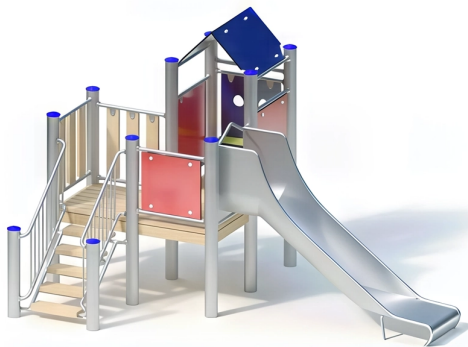

SPIELPLÄTZE & SPIELRÄUME

MULTIFUNKTIONS-
SPIELGERÄTE

ART.-NR. : 0-21130-502
KAISER & KÜHNE

Datum der Veröffentlichung des Datensatzes: 10.06.2026 00:18:21
Web-Produktseite : [0-21130-502](#)