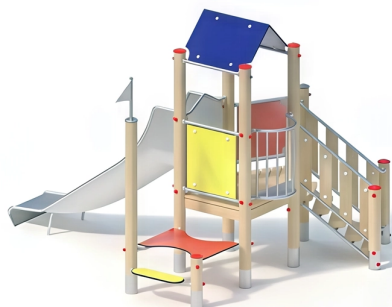

SPIELPLÄTZE & SPIELRÄUME

MULTIFUNKTIONS-
SPIELGERÄTE

ART.-NR. : 0-21126-700
KAISER & KÜHNE

Datum der Veröffentlichung des Datensatzes: 11.05.2026 09:10:22
Web-Produktseite : [0-21126-700](#)