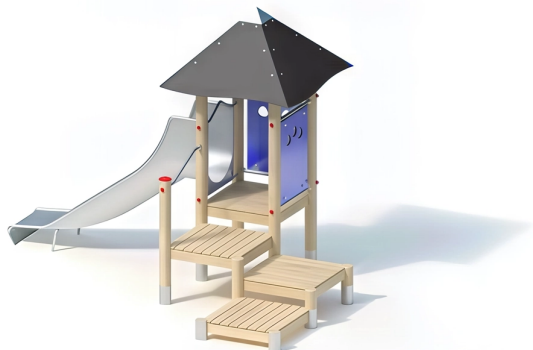

SPIELPLÄTZE & SPIELRÄUME

MULTIFUNKTIONS-
SPIELGERÄTE

ART.-NR. : 0-21125-701
KAISER & KÜHNE

Datum der Veröffentlichung des Datensatzes: 17.05.2026 09:42:04
Web-Produktseite : [0-21125-701](#)