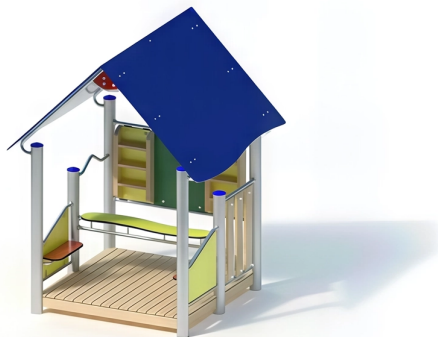

SPIELPLÄTZE & SPIELRÄUME

SPIELHÄUSER &
SPIELHÜTTEN

ART.-NR. : 0-20316-500
KAISER & KÜHNE

Datum der Veröffentlichung des Datensatzes: 17.05.2026 16:49:39
Web-Produktseite : 0-20316-500