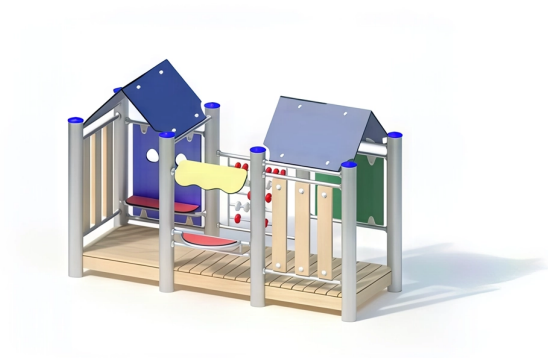

BESCHREIBUNG

Spielhäuschen bestehend aus einer Theke und einer Sitzbank mit einer Spieltafel in Form eines Abakus aus Polyamid
Pfosten: mikrosandgestrahlte Edelstahlrohre, Ø 120 x 3 mm – Plattform: Robinienholz 30 mm –
Dach/Theke/Vordach/Paneele/Sitzfläche: HPL 13/15/20 mm – Geländer: Robinienholz 125 x 30 mm
Plattformhöhe: 0,20 m

AKTIVITÄT: Handhaben Gemeinsam spielen / teilen Ausruhen

NORMEN: EN 1176 ISO 9001 ISO 14001

MANIPULER

PARTAGER
JOUER ENSEMBLE

SE REPOSER

SPIELPLÄTZE & SPIELRÄUME

SPIELHÄUSER &
SPIELHÜTTEN

ART.-NR. : 0-20268-500

KAISER & KÜHNE

SPIELPLÄTZE & SPIELRÄUME

SPIELHÄUSER &
SPIELHÜTTEN

ART.-NR. : 0-20268-500
KAISER & KÜHNE

Datum der Veröffentlichung des Datensatzes: 17.05.2026 09:40:49
Web-Produktseite : [0-20268-500](#)

0-20268-500_ALOHA
Thème ALOHA