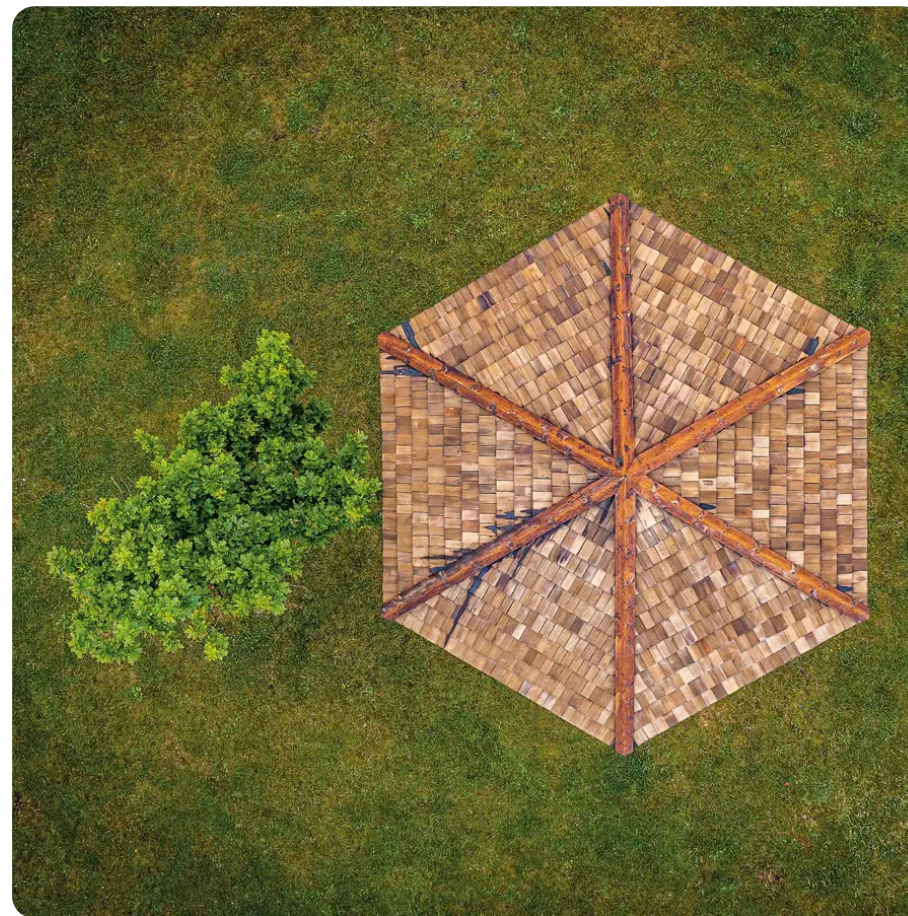

Datum der Veröffentlichung des Datensatzes: 10.06.2026 07:54:38
Web-Produktseite : **Ö80-80**