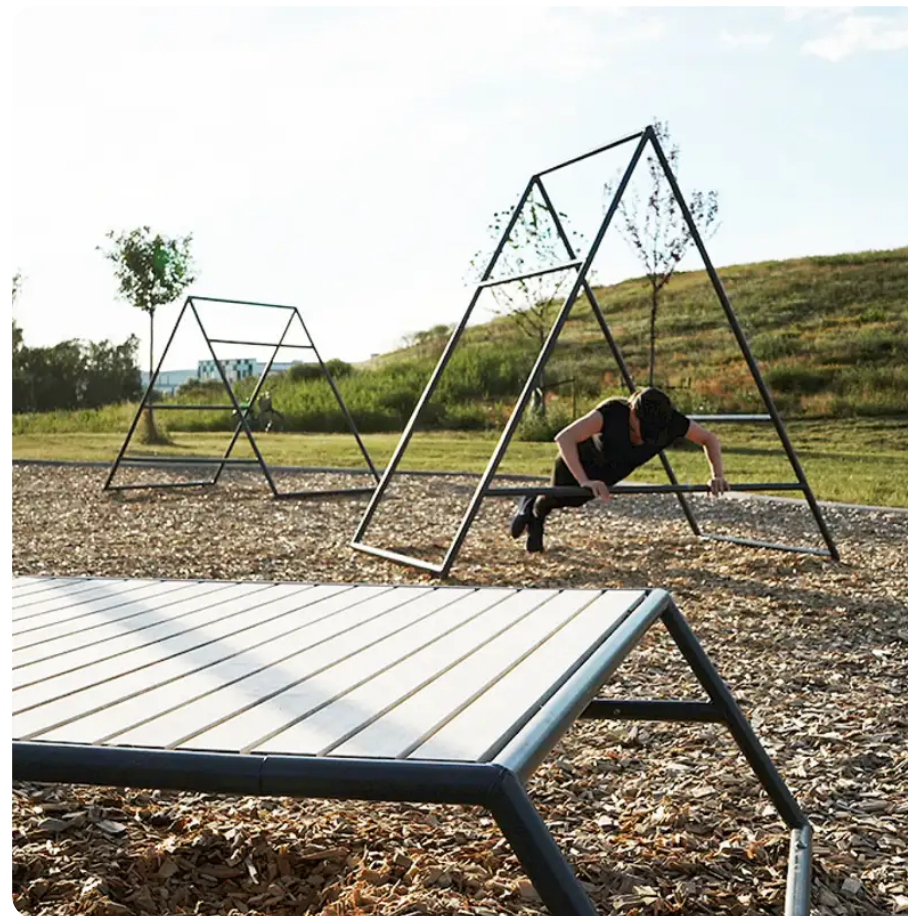

Datum der Veröffentlichung des Datensatzes: 10.06.2026 01:32:20
Web-Produktseite : [Ö72-14C](#)