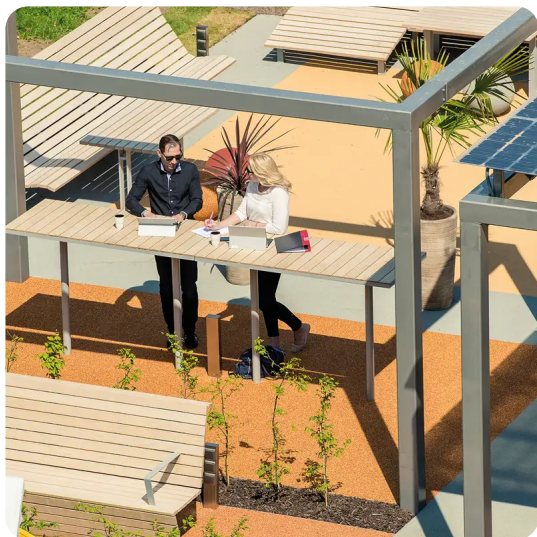

PRODUKTBLATT - RECHTECKIGER HOCHTISCH VON PARCO – EICHE, GEÖLT – ZUM EINBETONIEREN

BESCHREIBUNG

Der rechteckige Stehtisch PARCO wird durch den größeren Konferenztisch, die kleineren runden Tische und den Couchtisch ergänzt. Es gibt einen PARCO-Tisch für nahezu jede Art von Außenbereich und jede Bestuhlung. Jeder der Tische kann durch Bänke, Stühle und Sessel aus dem PARCO-Möbelsortiment ergänzt werden, die sich leicht zu einer Vielzahl einzigartiger Sitzkombinationen zusammenstellen lassen.