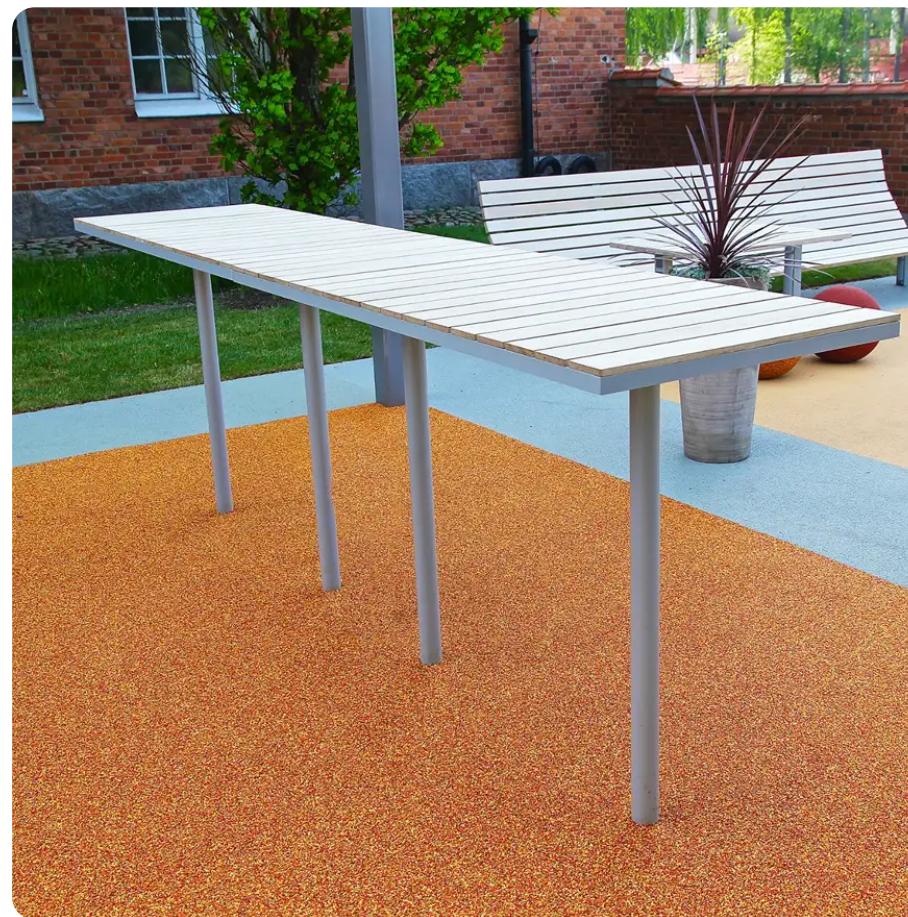

Datum der Veröffentlichung des Datensatzes: 10.06.2026 14:57:40

Web-Produktseite : [Ö19-25SMCE](#)